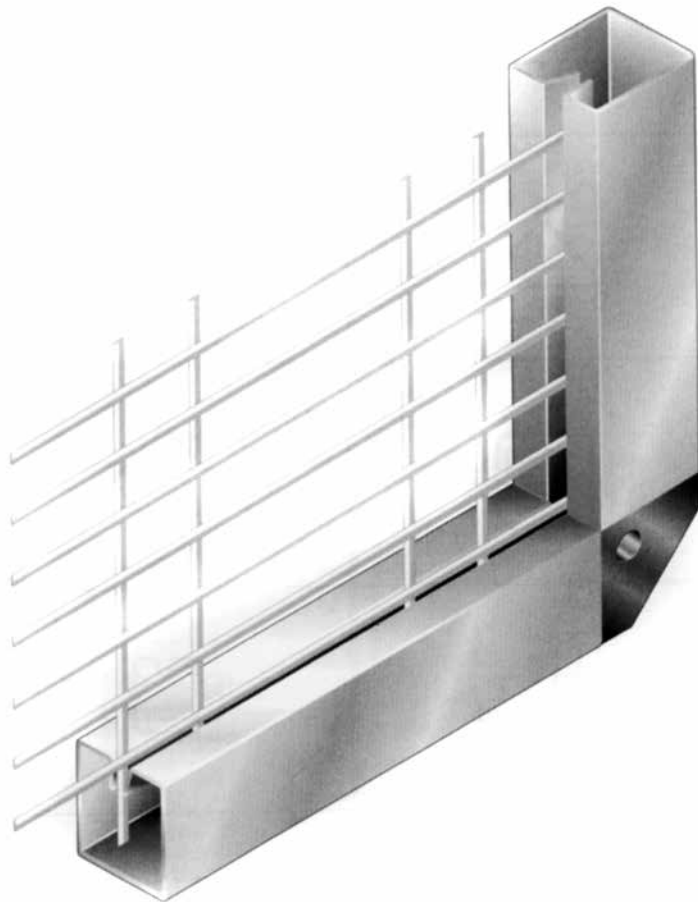

RETI

RETI PER PROTEZIONE ANTINFORTUNISTICHE

Maglia mm	Diametro filo	Dimensione Pannello
105 x 15 x 105	2,85	1000 x 2000
105 x 15 x 105	2,85	1200 x 2400

- Praticità
- Estetica
- Convenienza

RETI ELETTRISALDATE

Maglia mm	Diametro filo	Dimensione Pannello
30 x 30	3,00	1000 x 2000
30 x 30	3,00	1200 x 2400
40 x 40	4,00	1200 x 2400
50 x 50	3,00	1000 x 2000
50 x 50	3,00	1200 x 2400
50 x 50	4,00	1000 x 2000
50 x 50	4,00	1200 x 2400
50 x 50	5,00	1000 x 2000
50 x 50	5,00	1200 x 2400

RETI ONDULATA

Maglia mm	Diametro filo	Dimensione Pannello
10 x 10	2,00	1000 x 2000
20 x 20	3,00	1000 x 2000
30 x 30	3,00	1000 x 2000
40 x 40	4,00	1000 x 2000
50 x 50	5,00	1000 x 2000