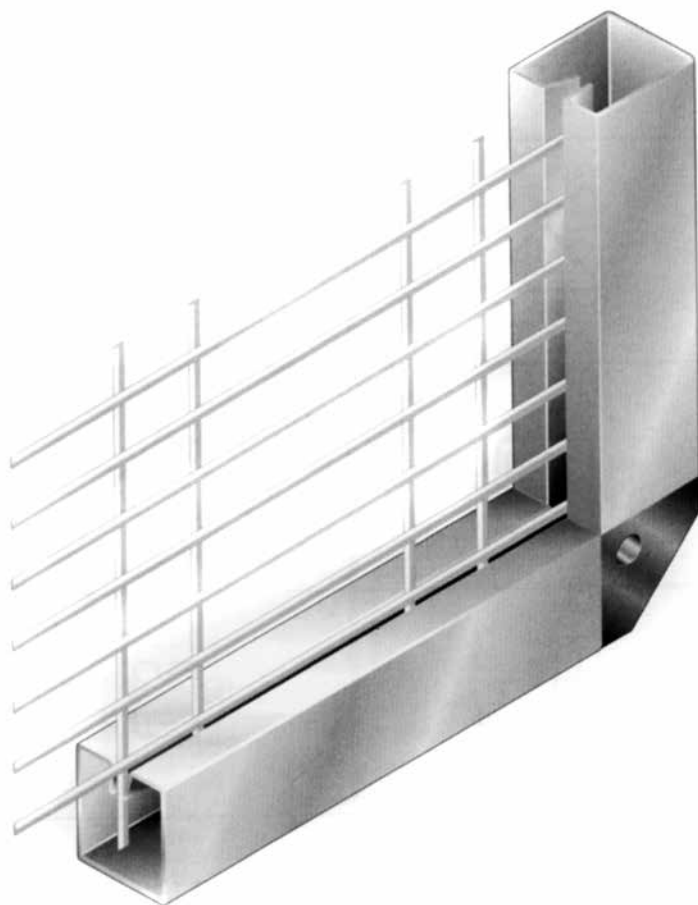

RETI

RETI PER PROTEZIONE ANTINFORTUNISTICHE

Maglia mm	Diametro filo	Dimensione Pannello
105 x 15 x 105	2,85	1000 x 2000
105 x 15 x 105	2,85	1200 x 2400

- Praticità
- Estetica
- Convenienza

RETI ELETTRISALDATE

Maglia mm	Diametro filo	Dimensione Pannello
30 x 30	3,00	1000 x 2000
30 x 30	3,00	1200 x 2400
40 x 40	4,00	1200 x 2400
50 x 50	3,00	1000 x 2000
50 x 50	3,00	1200 x 2400
50 x 50	4,00	1000 x 2000
50 x 50	4,00	1200 x 2400
50 x 50	5,00	1000 x 2000
50 x 50	5,00	1200 x 2400

RETI ONDULATA

Maglia mm	Diametro filo	Dimensione Pannello
10 x 10	2,00	1000 x 2000
20 x 20	3,00	1000 x 2000
30 x 30	3,00	1000 x 2000
40 x 40	4,00	1000 x 2000
50 x 50	5,00	1000 x 2000